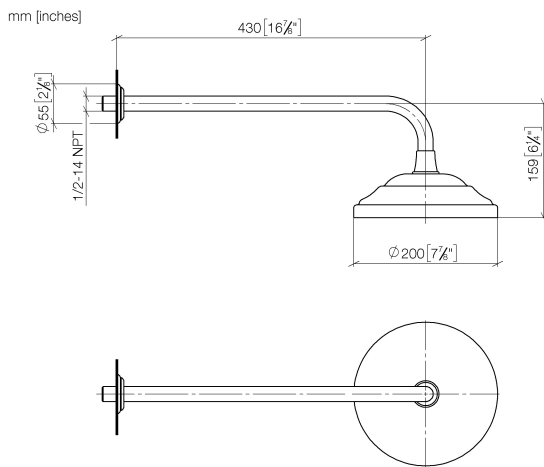

28 544 977

- Ausladung 435 mm
- Regenbrause Ø 200 mm
- Regenstrahl
- Durchfluss max. 7 l/min
- Funktion ab: 6,5 l/min
- Rosette Ø 55 mm
- Anschluss 1/2"
- mit Antikalk-System
- Dieses Produkt leistet einen Beitrag zur Erfüllung der Vorgaben von nachhaltigen Gebäudezertifizierungen, z.B. LEED®, BREEAM®, DGNB

	Chrom	28 544 977-00
	Platin gebürstet	28 544 977-06
	Platin	28 544 977-08
	Messing (23kt Gold)	28 544 977-09
	Messing gebürstet (23kt Gold)	28 544 977-28
	Dark Platinum gebürstet	28 544 977-99

28 544 977

Durchflussdiagramm

Zertifikate

LGA_38654.

28 544 977

Ersatzteile für die
anderen
Oberflächenvarianten
finden Sie hier: Platin
gebürstet

Ersatzteilstückliste

Nr.	Artikelnummer	Benennung	Verbaumenge	Lieferzeit
1	09 27 35 003-00	Rosette	1	10
2	90 14 10 026 00 90	Dichtung	1	2
3	09 11 03 017-00	Anschluss	1	10
4	90 12 05 038 20-00	Brause	1	10