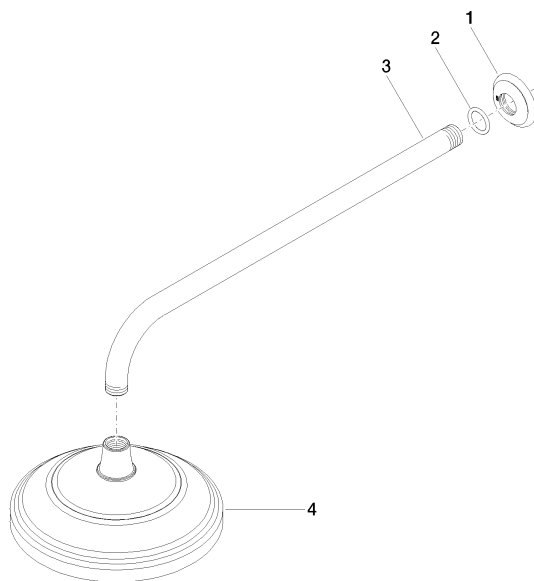

28 544 977

- Ausladung 435 mm
- Regenbrause Ø 200 mm
- Regenstrahl
- Durchfluss max. 7 l/min
- Funktion ab: 6,5 l/min
- Rosette Ø 55 mm
- Anschluss 1/2"
- mit Antikalk-System
- Dieses Produkt leistet einen Beitrag zur Erfüllung der Vorgaben von nachhaltigen Gebäudezertifizierungen, z.B. LEED®, BREEAM®, DGNB

	Chrom	28 544 977-00
	Platin gebürstet	28 544 977-06
	Platin	28 544 977-08
	Messing (23kt Gold)	28 544 977-09
	Messing gebürstet (23kt Gold)	28 544 977-28
	Dark Platinum gebürstet	28 544 977-99

28 544 977

Durchflussdiagramm

Zertifikate

LGA_38654.

28 544 977

Ersatzteile für die
anderen
Oberflächenvarianten
finden Sie hier: Platin
gebürstet

Ersatzteilstückliste

Nr.	Artikelnummer	Benennung	Verbaumenge	Lieferzeit
1	09 27 35 003-00	Rosette	1	10
2	90 14 10 026 00 90	Dichtung	1	2
3	09 11 03 017-00	Anschluss	1	10
4	90 12 05 038 20-00	Brause	1	10